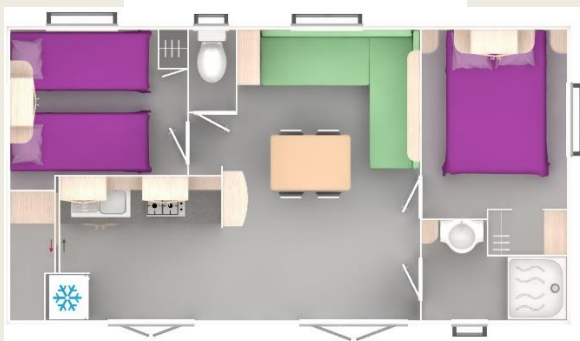

Indeling Evolution

Indeling Oaris

Keuken

Aardappelschilmesje
Beslagkommen
Blikopener
Boterhambordjes
Broodmes
Dessertlepels
Dienblad
Dunschiller
Emmer
Frisglazen
Fruitschaal
Garde
Grote koekenpan
Grote mokken
Grote platte borden
Hapjespan met deksel
Houten snijplank
Houten spatel
Kaasschaaf
Kleine lepeltjes
Kleine (koffie)mokken
Koekenpan
Koffieschepje
Koffiezetapparaat
Kookpannen met deksel
Kurkentrekker
Lepels
Maatbeker
Messen
Onderzetters
Opbergbakken
Pannenkoekspatel
Pannelappen
Plastic opscheplepel
Plastic soeplepel
Plastic bakjes
Plastic bekens
Schaaltjes

Schaar
Slacouver
Sladroger
Slaschaal
Snijplan
Soepborden
Steelpan
Stoffer en blik
Teiltje
Theeglazen
Theepot
Vergiet
Vleesmes
Vorken
Vuilnisemmer
Waterkoker
Wijnglazen (pokal)

Slapen

2 éénpersoonsbedden
(80 x 1.90)
1 tweepersoonsbed
(1.40 x 1.90)
5 hoofdkussens met beschermhoes
5 éénpersoonsdekbedden
Klerenhangars