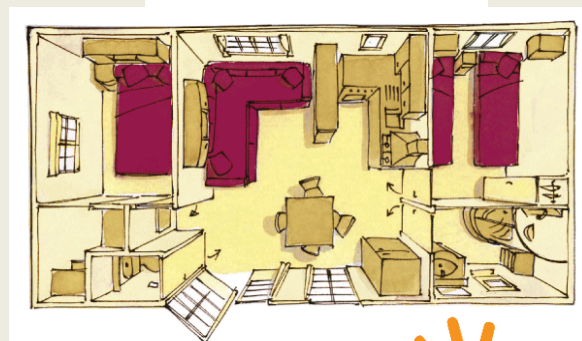

Indeling Oaris